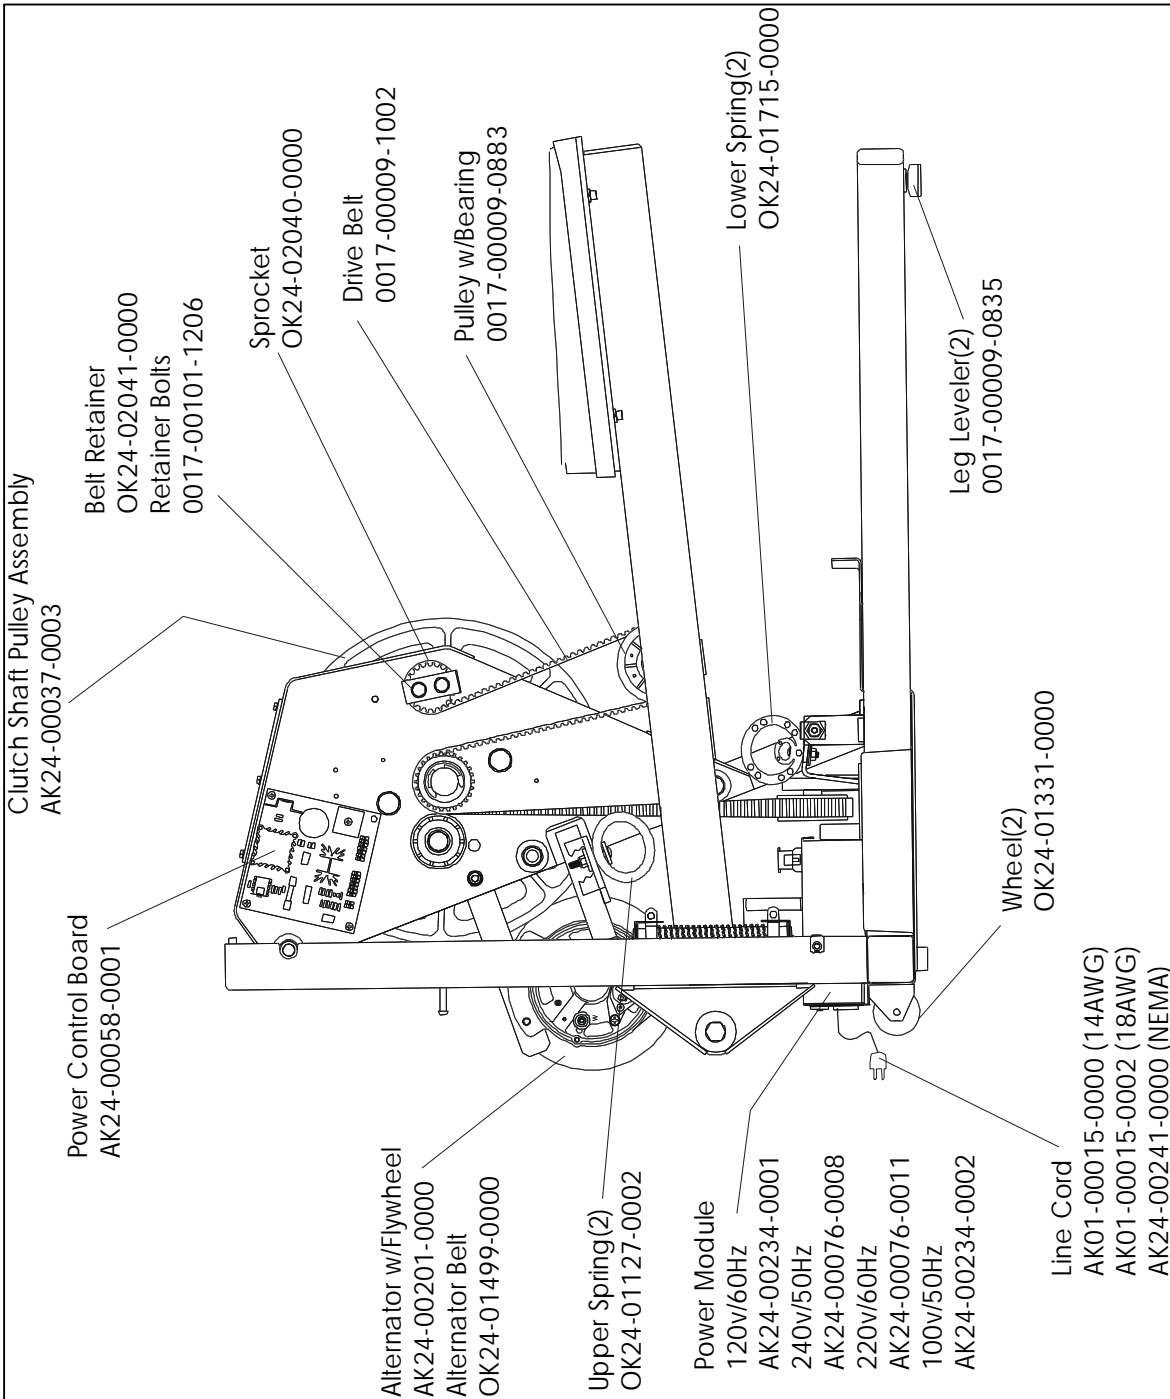

**LS-9500HR
STAIRCLIMBERS**

**GK24-00022-XXXX
SN # 146749 -148124**

**LS-9500HR
STAIRCLIMBERS**

GK24-00022-XXXX
SN # 146749 -148124

**LS-9500HR
STAIRCLIMBERS**

GK24-00022-XXXX
SN # 146749 -148124