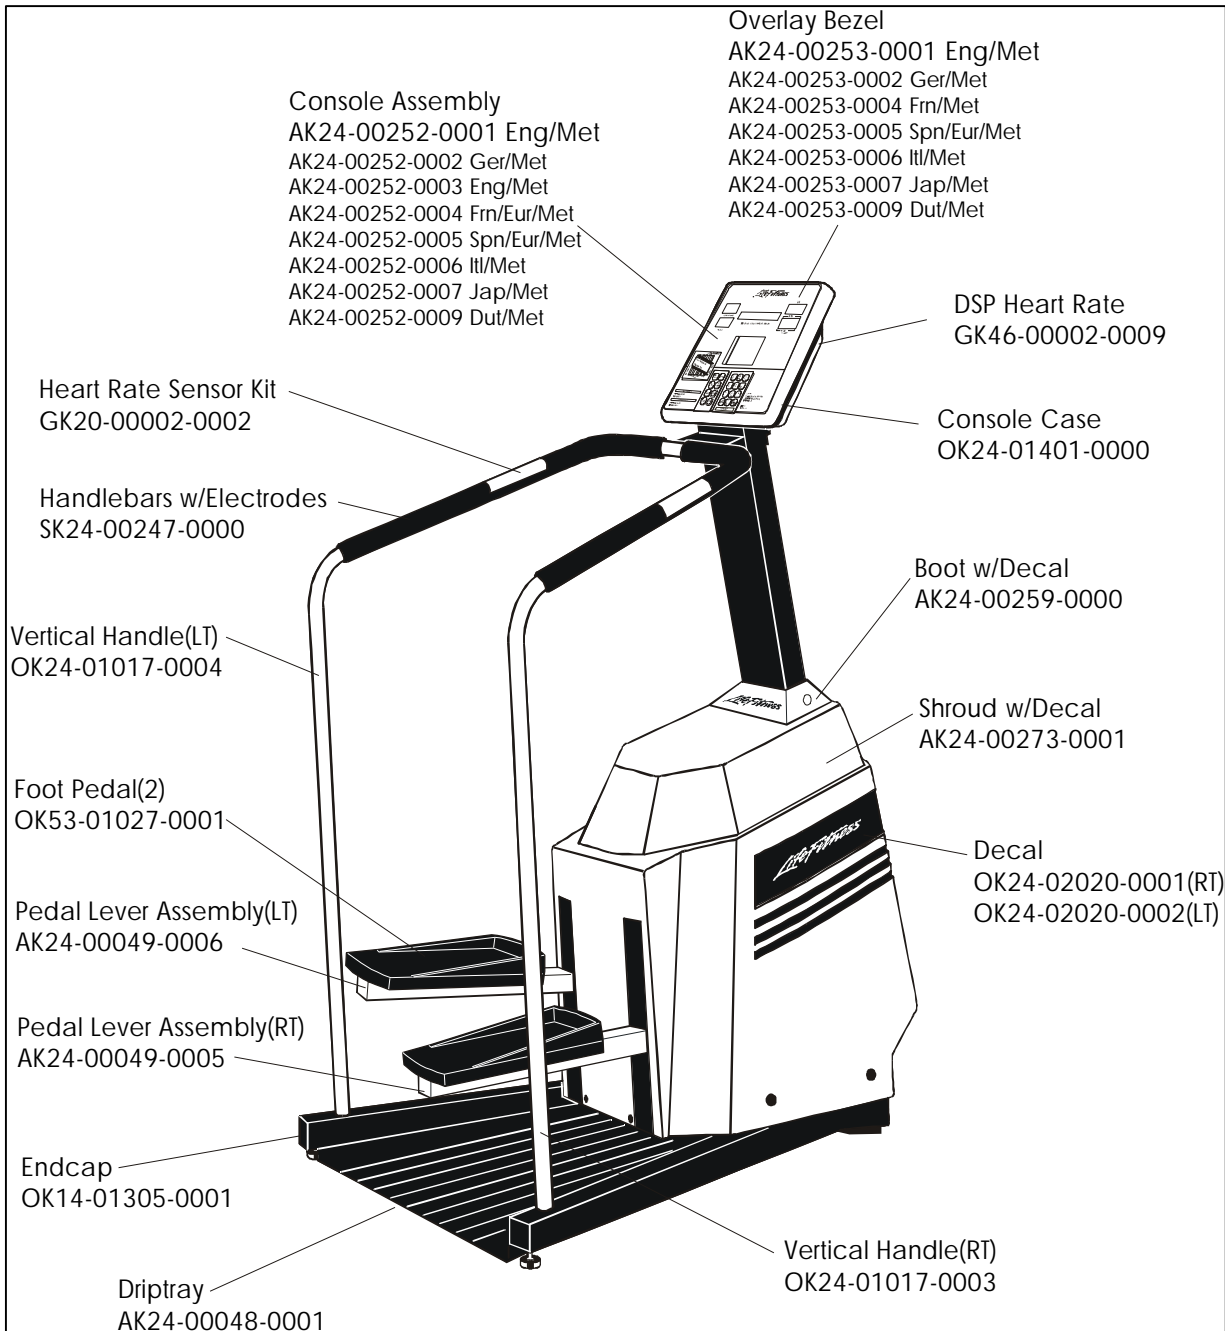

**LS-9500HR
STAIRCLIMBERS**

**GK24-00022-XXXX
SN # 146749 -148124**

**LS-9500HR
STAIRCLIMBERS**

GK24-00022-XXXX
SN # 146749 -148124

**LS-9500HR
STAIRCLIMBERS**

GK24-00022-XXXX
SN # 146749 -148124